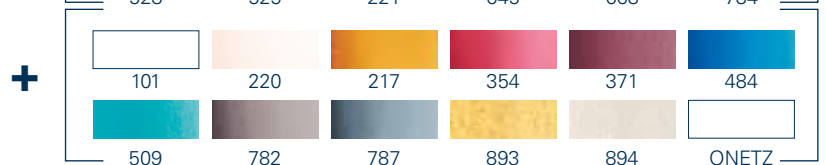

18 + 6 = 24 Farbtöne / colours:

74 224 (5 ml)
74 324 (1/1 Näpfchen/pans)
74 524 (1/2 Näpfchen/pans)

24 + 12 = 36 Farbtöne / colours:

74 436 (1/2 Näpfchen/pans)

36 + 12 = 48 Farbtöne / colours:

74 448
74 548 (1/2 Näpfchen/pans)